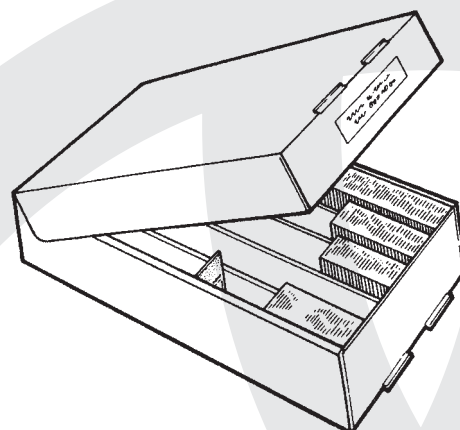

EcoSlide™

Stockage de lames de microscope 76 x 26 mm

- Boîtes carton avec couvercle à charnière pour stockage des lames de microscope
 - carton brun recyclé, double cannelure
 - séparateurs intégrés (5 rangées)
 - empilables jusqu'à 3 boîtes maximum
 - étiquette pour identification
- Livrées pré-montées par 10 ou à monter soi-même par 25
- 2 modèles disponibles : EcoSlide 1000 ou 1300

Réf.	Désignation	Pré-monté	A monter	Capacité (lames)	Dimensions mm Long. x Prof. x Haut	Condt mini de vente
ES1000	EcoSlide 1000	X		~ 1000	160 x 310 x 85	10
ES1000AM			X			25
ES1300	EcoSlide 1300	X		~ 1300	160 x 400 x 85	10
ES1300AM			X			25