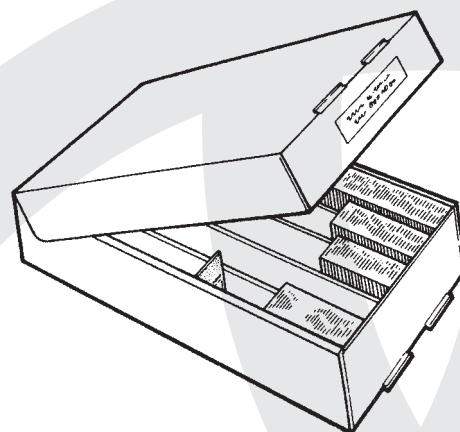

## Stockage de lames de microscope 76 x 26 mm

- Boîtes carton avec couvercle à charnière pour stockage des lames de microscope
  - carton brun recyclé, double cannelure
  - séparateurs intégrés (5 rangées)
  - empilables jusqu'à 3 boîtes maximum
  - étiquette pour identification
  
- Livrées pré-montées par 10 ou à monter soi-même par 25
  
- 2 modèles disponibles : EcoSlide 1000 ou 1300

| Réf.     | Désignation   | Pré-monté | A monter | Capacité (lames) | Dimensions mm<br>Long. x Prof. x Haut | Condt mini de vente |
|----------|---------------|-----------|----------|------------------|---------------------------------------|---------------------|
| ES1000   | EcoSlide 1000 | X         |          | ~ 1000           | 160 x 310 x 85                        | 10                  |
| ES1000AM |               |           | X        |                  |                                       | 25                  |
| ES1300   | EcoSlide 1300 | X         |          | ~ 1300           | 160 x 400 x 85                        | 10                  |
| ES1300AM |               |           | X        |                  |                                       | 25                  |